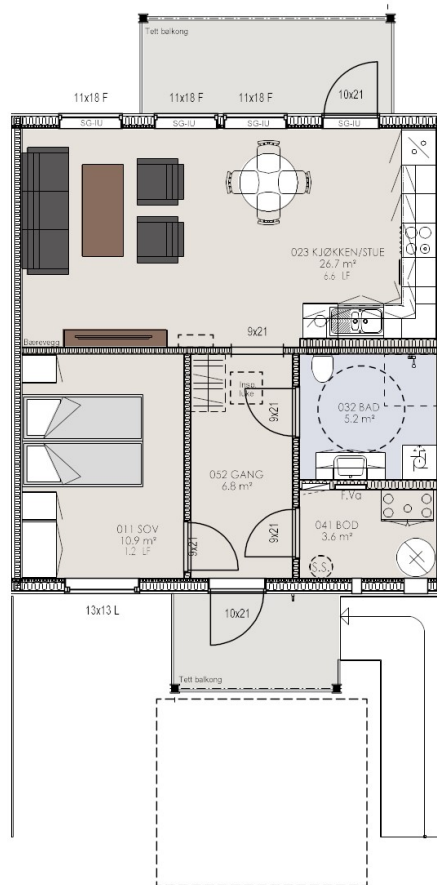

TOBB Leie Før Eie

Leilighet	Andel	Etasje	Areal BRA-i	Antall soverom	*P-plass	Se leilighet	Fjernvarme	**Leiepris	***Totalpris
D 2-1 Doktorbakken	10	2	55,8	1	Ja*	Hustype D Finn-annonse	-	kr 13 000	kr 3 355 000

**Ved kjøp av leiligheten kommer finanskostnader i tillegg.

D2.1

BRA-I
1-etg: 55,8m²

Balkong: 7m²